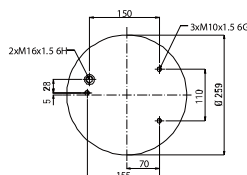

OE Part No

Vdl Bus	0513 985