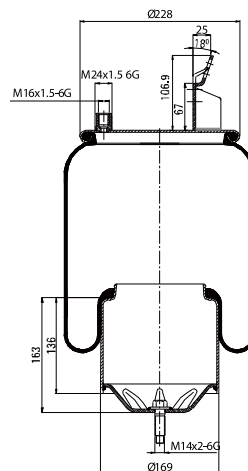

020.6416.C

Cross References

Contitech	6608 N P01
Firestone	TT15UR9
	W01M58 8474
Goodyear	1R10-709
Dunlop	D10B01

OE Part No

Volvo	1076 416
Volvo	20 374 510
Volvo	20 456 152
Volvo	20 531 985
Volvo	20 582 215
Volvo	3 171 693