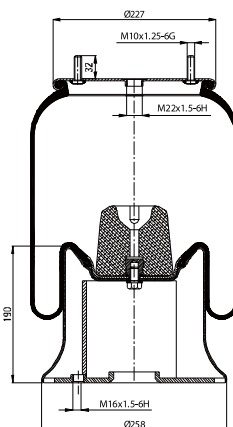

020.4159.C19

Cross References

Dunlop	D12 B07
	D12 B09