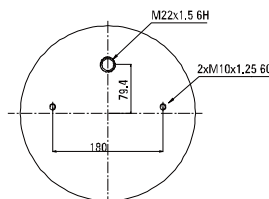

OE Part No

Bartoletti	91619011
Battaglino	2211401
Cardi	58050700
Viberti	128147102
Zorzi	1006553