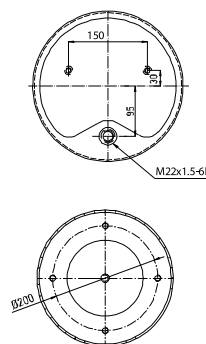

OE Part No

Schmitz	017 685
Weweler	US 04031 P