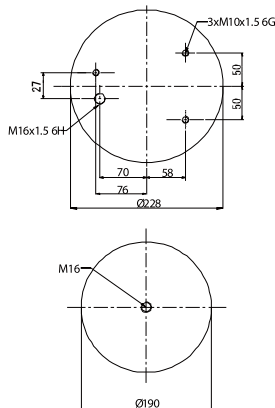

OE Part No

Daf 0 392 022

Daf 1697 684