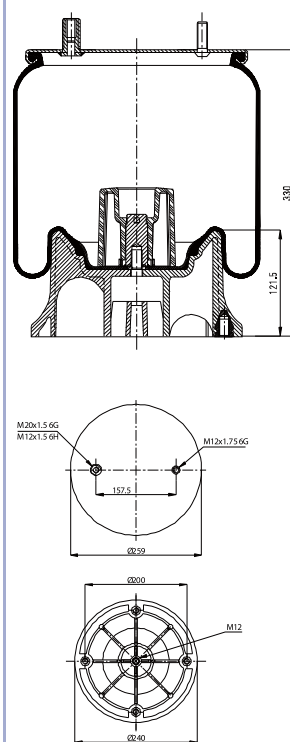

OE Part No

Neway	905 572 33
Samro	H 2501869
Smb	M 078580