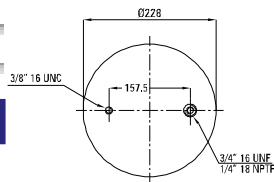

OE Part No

Irisbus	5 000 805 999
---------	---------------

020.4154.CP04

Cross References

Contitech	4156 N P04
Goodyear	1R 12-092
Taurus	KR 506-22SU
Dunlop	D12B33

OE Part No

Ror	212 08939
Neway	905 57027
Neway	905 57075
Granning	1359
Granning	1528