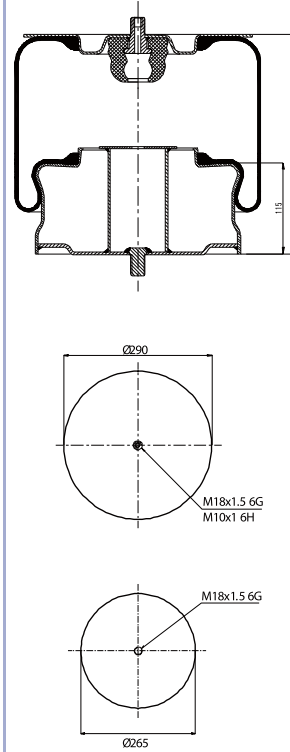

OE Part No

Renault	5 000 640 399