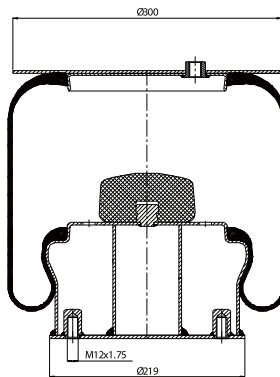

020.701.C1

Cross References

OE Part No

Bova B 510040

Ikarus B 510040