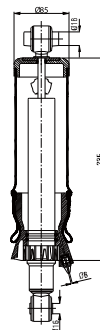

030.4101.RA

Cross References

Sachs	731700000277
Sachs	73 1700 002 845
Sachs	311884

OE Part No

Iveco Stralis	504 060 241