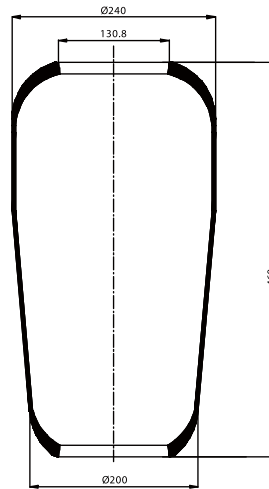

OE Part No

Man	81436010033
Man	81436010036
Man	81436010037
Mercedes	A 387 328 0101
Volvo	1590 136
Volvo	1622 115
Volvo	1629 193
Bpw	02 200 24 10 0