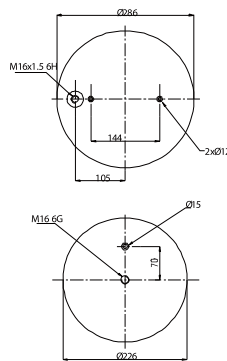

OE Part No

Scania 1379392

Scania 1440294