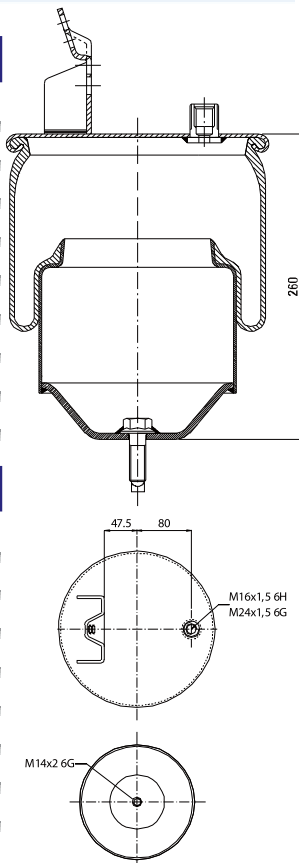

020.6418.C

Cross References

Contitech	6607 N P01
Firestone	1T15UR6
	W01M58 8473
Vibracoustic	V1DF16C-1

OE Part No

Volvo	1076 418
Volvo	20 374 511
Volvo	20 456 156
Volvo	20 531 987
Volvo	20 582 214
Volvo	3 171 695