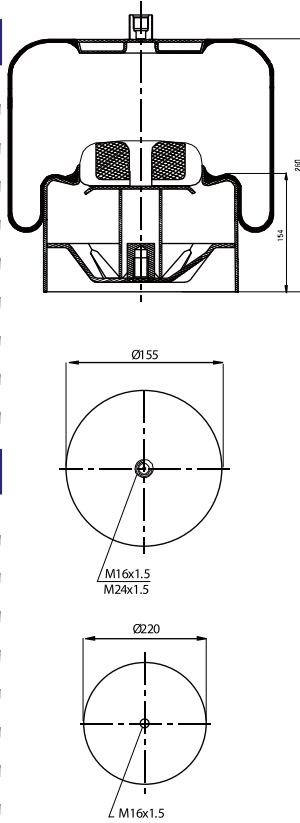

020.4737.C01

Cross References

Contitech 4737 N P01

OE Part No

Mercedes A 946 320 0321