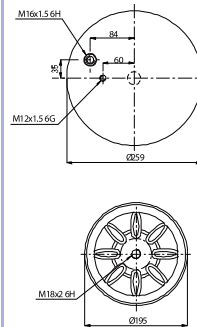

OE Part No

Man	8143600 6037