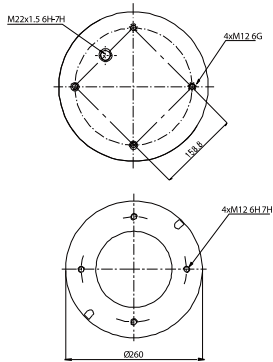

OE Part No

Hendrickson	505 859
Hendrickson	785 170
Hendrickson	B 2063
Kässbohrer	4 731030 000
Kässbohrer	4 731033 000
Ror	21215633
Saf Holland	2 229 0003 00
Weweler	US 07345