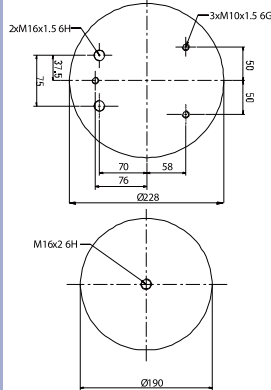

OE Part No

Daf 0 559 483