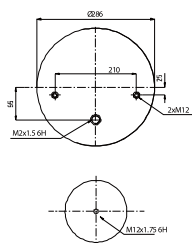

OE Part No

Daf	0 067 306
Daf	0 676 122
Daf