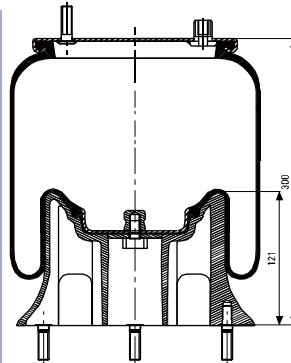

020.4154.CP05

Cross References

Contitech	4154 N P05
Firestone	1T15M-3
	W01M58 8172
Phoenix	1DK 23 F-1
Vibracoustic	V1DK23F-1
Goodyear	1R 12-069

OE Part No

Renault	5010 239 252
Renault	5010 488 071