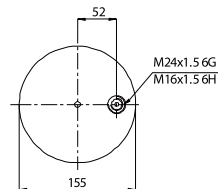

020.4390.S1

Cross References

Contitech 4390 N1

Goodyear 9507

Dunlop D12U25

Phoenix 1KF 21-1NP

Cf Gomma 1VSC285-30 206782

OE Part No

Mercedes A 942 328 0001