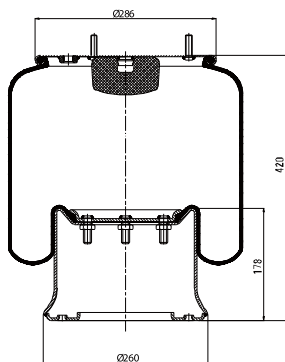

OE Part No

Daf	0 067 306