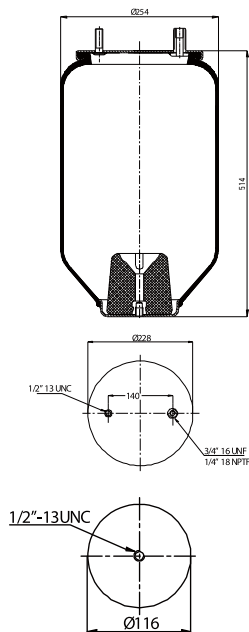

020.4159.S01

Cross References

Cf Gomma	1T 323-40
Contitech	4159 N P01
Good Year	1R 12-113