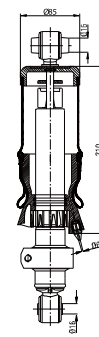

030.4201.RA

Cross References

Sachs 115 743

OE Part No

Iveco
Eurotech-eurostar
4102 8764
4102 8763
500377878
500348793