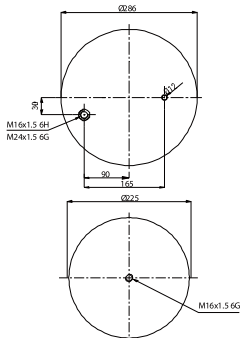

OE Part No

Renault 5010 557 356