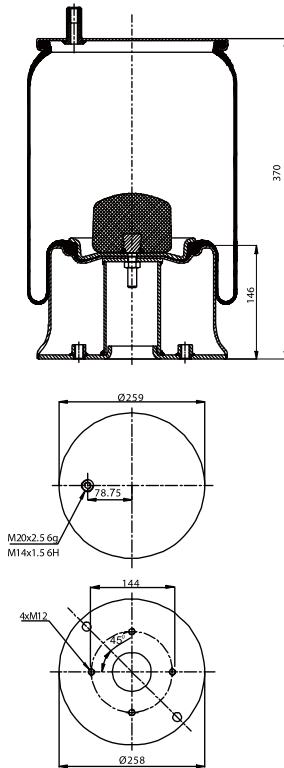

020.0081.S

Cross References

Firestone	1T17B-11
	W01M58 8747
Goodyear	1R13-150
Dunlop	D13B42

OE Part No

Discos	946 328 0401
Mercedes	HS 251087
Hendrickson	2500915