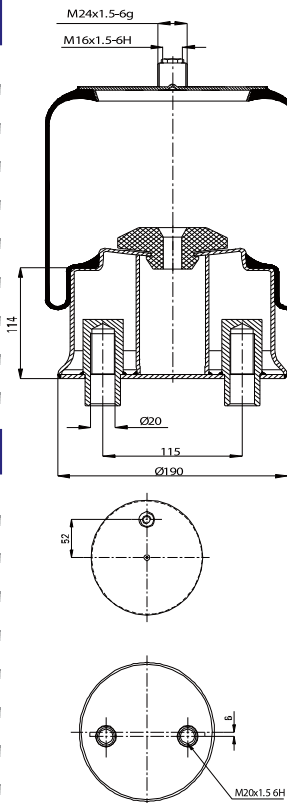

020.4786.C21

Cross References

Contitech 4786 N P21

OE Part No

Dc A 942 320 45 21