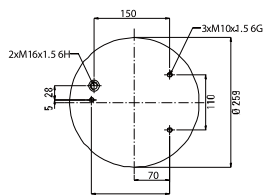

OE Part No

Daf	0 067 504