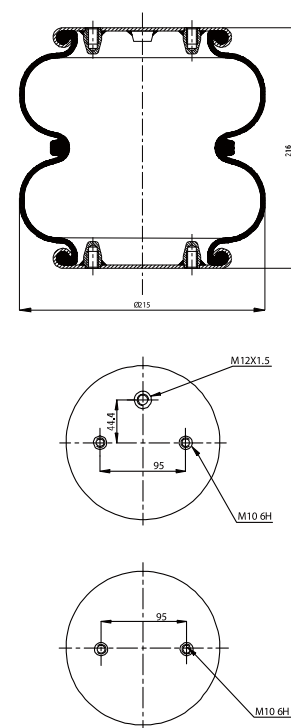

OE Part No

Saf 45.98.00.5419.2