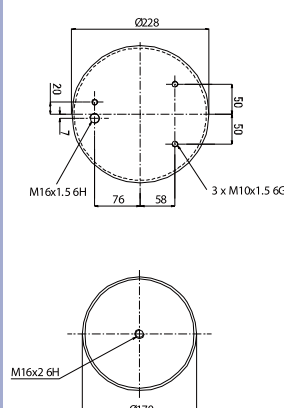

OE Part No

Daf 1266 382

Daf 1697 682