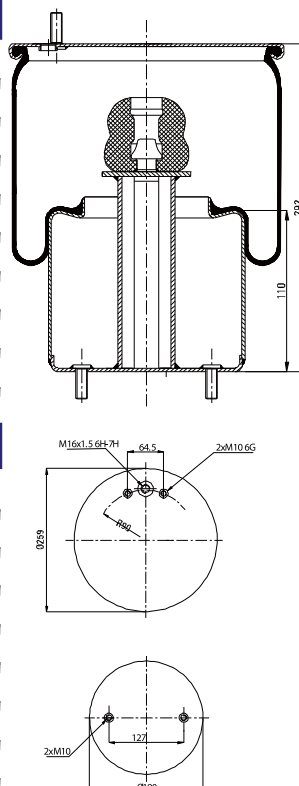

OE Part No

Volvo	20 480 202
Volvo	20 573 113
Volvo	70 313 734