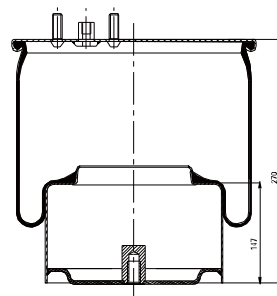

OE Part No

Daf	1279 141
Daf	1698 434