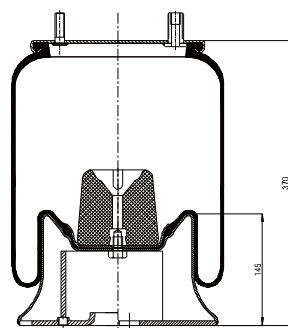

Goodyear 1R 12-706

Dunlop D12B 16

OE Part No

Bertoja 454 02004

Fruehauf UJB 0207-001

Smb M00 1472

020.4156.C11

Cross References