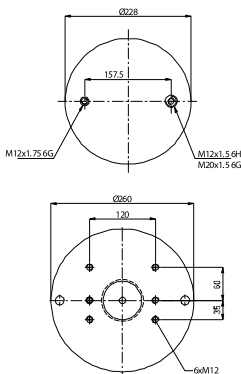

OE Part No

Vdl Bus	1153933