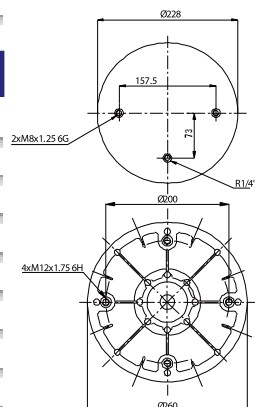

020.4156.CP14

Cross References

Cf Gomma	1T 323-32
Contitech	4156 N P14
Dunlop	D12B33
Good Year	1R 12-716
Phoenix	1DK 23 K-9082

OE Part No

Hendrickson	B 2066
Neway	905 570 27
Neway	905 570 75
Ror	2120 8939
Weweler	US 09361F

020.4156.CP15

Cross References

Contitech	4156 N P15
Firestone	1T15M-6
	W01358 9361
Goodyear	1R 12-716
Phoenix	1DK21A-2
Taurus	KR 506-28
Springride	D12B19

OE Part No

Fruehauf	M00 1472
Hendrickson	HA 100001
Ror	2121 5761
Smb	UJB 0207
Weweler	US 35864 F

020.4156.CP16

Cross References

Contitech	4156 N P16

OE Part No

020.4157.CP03

Cross References

Contitech	4157 N P03

OE Part No

Fruehauf	M078 580
Neway	905 572 33
Ror	2122 1307
Smb	M078 580