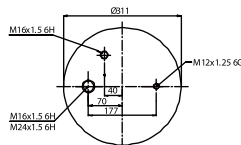

Renault 5010 052 722

Renault 5010 130 683

020.902.S

Cross References

Contitech 902 MB

OE Part No

Renault 5010 211 724

020.909.ST