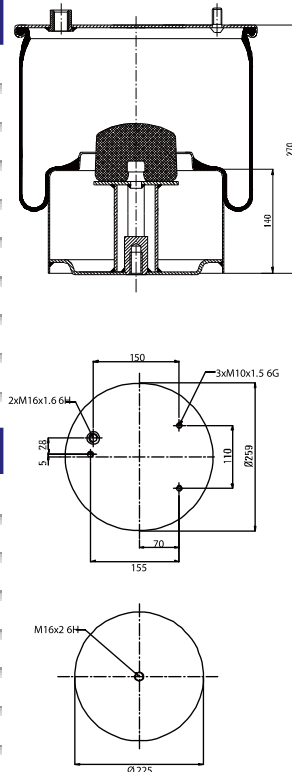

OE Part No

Daf	0 526 651
Vdl Bus	0 526 651