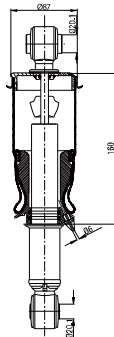

030.4104.RA

Cross References

Arvinmeritor 908323140

OE Part No

Iveco Stralis
504 060 233