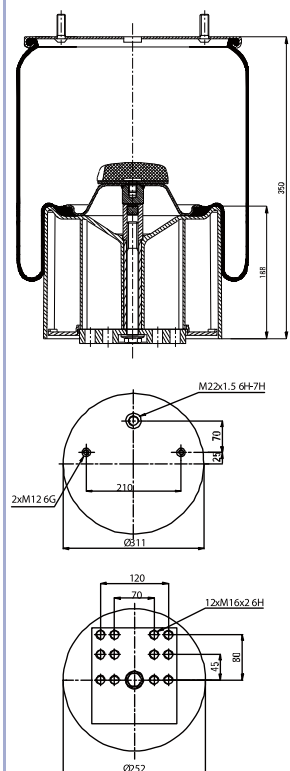

OE Part No

Bpw	05 429 43 51 0