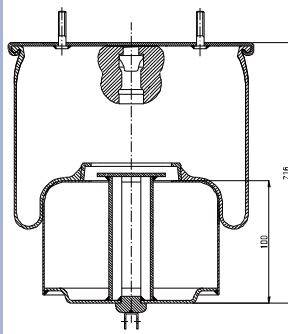

OE Part No

Volvo	1075 365
Volvo	1629 782
Volvo	20 452 138
Volvo	20 554 761