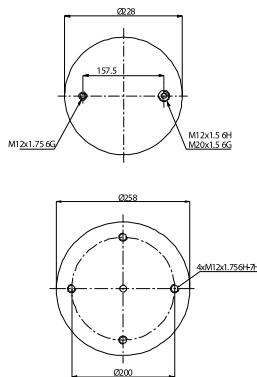

OE Part No

Fruehauf	UJA 0894
Fruehauf	UJB 0203