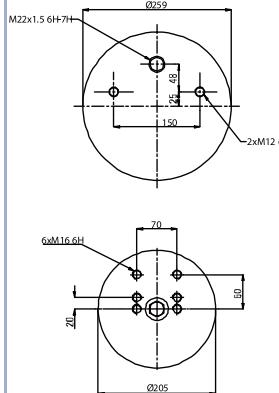

OE Part No

Bpw 05 429 41 141

Bpw 05 429 41 231

Bpw 05 429 42 191