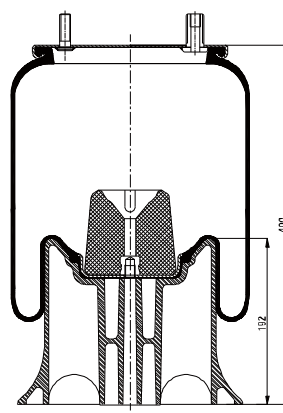

Cardi	580 51210
Fruehauf	UJB 0358-001
Samro	H 2500324
Smb	152 5199
Smb	M 001774

020.4159.CP11

Cross References

Contitech	4159 N P11
-----------	------------

OE Part No

Hendrickson	B 3842
-------------	--------