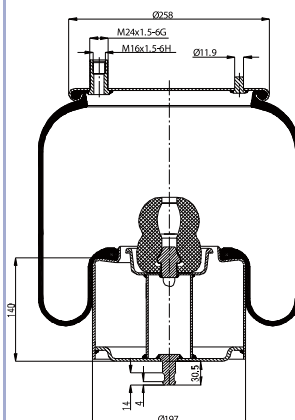

OE Part No

Renault 7420 767 358