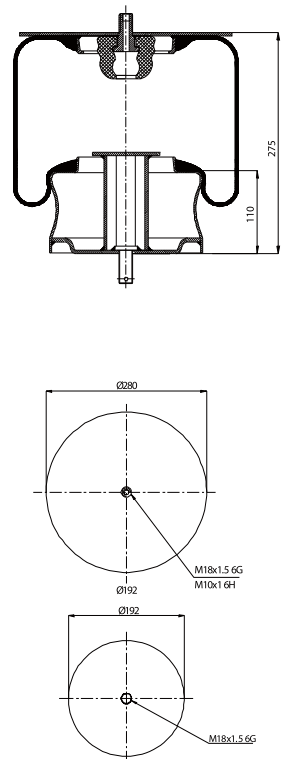

OE Part No

Autosan	1029-900-970