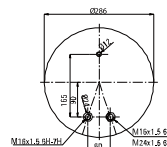

OE Part No

Renault 5001832 067