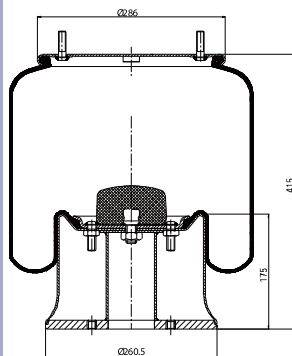

OE Part No

Daf	0 818 225
Bpw	02 200 24 00 0
Evo Bus	4 731032 000
Gigant	196036
Gigant	166205
Kassbohrer	4 731032 000
Kassbohrer	4 731030 000
Kogel	4 731032 000