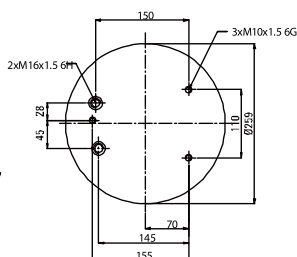

OE Part No

Daf	0 388 167