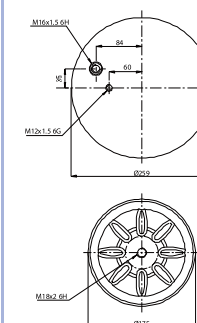

OE Part No

Man	8143600 6044