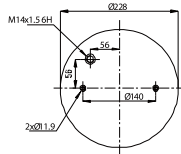

OE Part No

Scania - S Bussar	143 4506
Scania - S Bussar	47 3868
Scania - S Bussar	488 269
Scania - S Bussar	172 6243