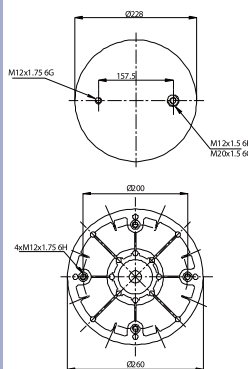

OE Part No

Fruehauf	M00 1472
Hendrickson	HA 100001
Ror	2121 5761
Smb	UJB 0207
Weweler	US 35864 F