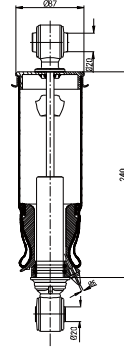

030.4103.RA

Cross References

Arvinmeritor 908322986

OE Part No

Iveco Stralis
500 340 706