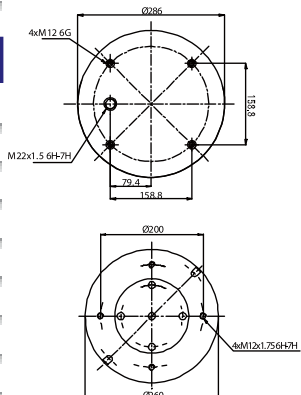

OE Part No

Hendrickson 507 782

Ror 2122 2673

Saf Holland 3 229 0013 00

Weweler US 96681