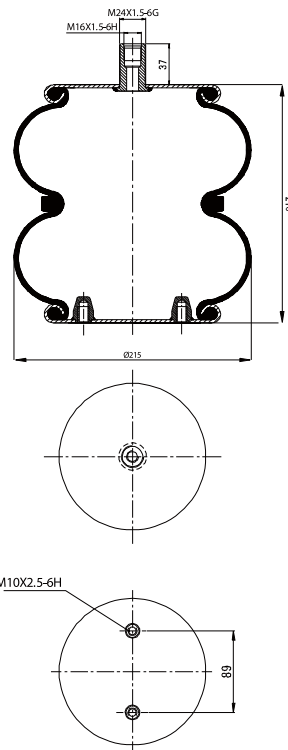

OE Part No

Mercedes	A 942 327 06 01