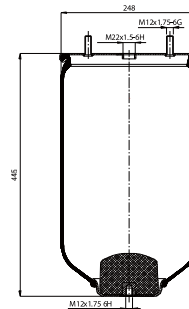

OE Part No

Saf Holland	4 284 3006 00
	2618 V P02
	2619 V P02