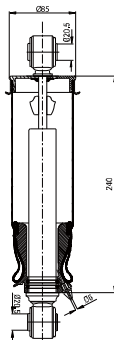

030.4101.RA

Cross References

Sachs	310 821

OE Part No

Iveco Stralis	500 357 352