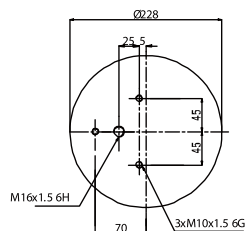

OE Part No

Daf	1279 141
Daf	1698 434