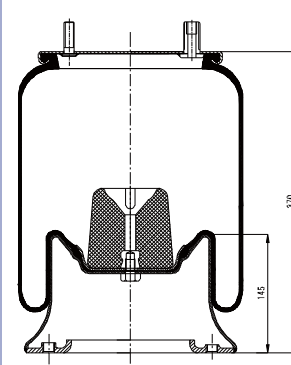

020.4156.C06

Cross References

Contitech	4156 N P06
Goodyear	1R 12-719
Phoenix	1DK 21A-2
Taurus	KR 506-28
Dunlop	D12B19

OE Part No

Ror	21215761
Ror	21216135
Weweler	US 35864
Neway	905 570 75