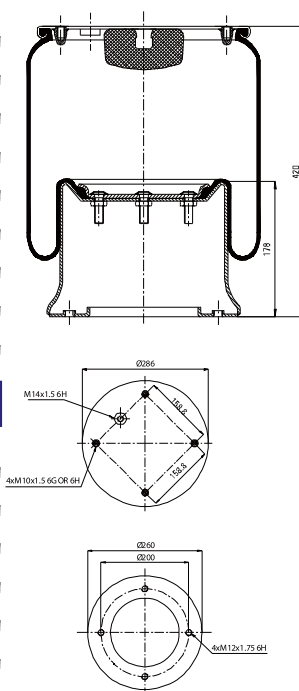

OE Part No

Scania 1107674

Scania 1314906

Scania 1865755

Scania 255293

Scania 255295

Scania 298568

Scania 325748