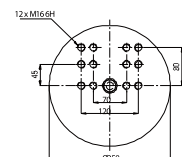

OE Part No

Bpw 05 429 4122 1

36 K