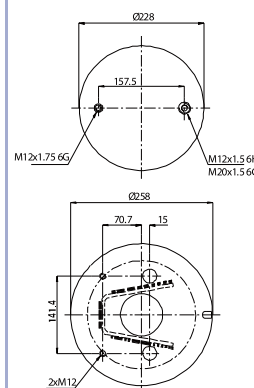

OE Part No

Fruehauf	M001782
Fruehauf	UJB 0203-001
Crane Fruehauf	UJB 0203
Crane Fruehauf	UJB0203-001
Crane Fruehauf	UJA 0874-1
Ackermann Fruehauf	M001782
Fruehauf-acerbi	202302