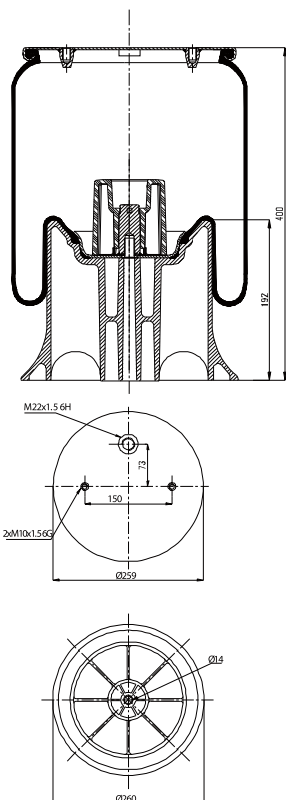

OE Part No

Schmitz	751065
Weweler	US 06316