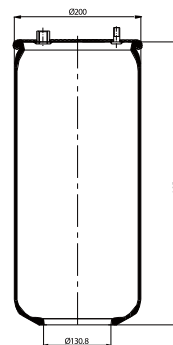

OE Part No

Daf	0 513 983
Vdl Bus	0513 983