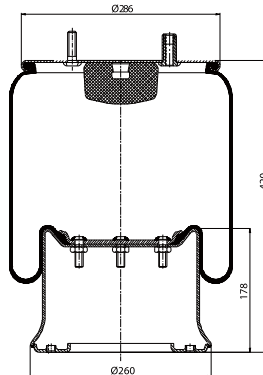

OE Part No

Gigant 246 192