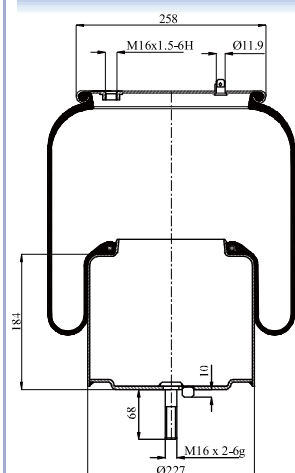

OE Part No

Scania 1434933