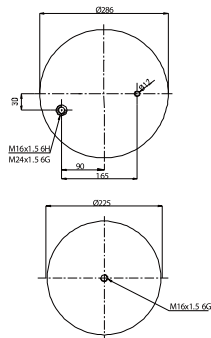

OE Part No

Renault 50 10 557 355

Volvo 20 722 412