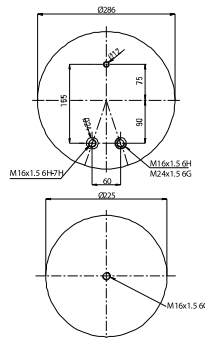

020.4911.C03

Cross References

Contitech 4886 N P01

OE Part No

Man 8143600 6046

020.4911.C03

Cross References

Contitech 4911N P03

Goodyear 1R 13-739

Dunlop D13 B96

OE Part No

Renault 5010 294 308 C

020.4911.C04

Cross References

Contitech 4911N P04

OE Part No

Renault 5010 557 356

020.4912.C07

Cross References

Contitech 4912 N P07

Firestone 1T 19L-14

W01M58 8766

Goodyear 1R 13-738

Phoenix 1DK 28 F-3

Dunlop D13B45

OE Part No

Renault 5010 294 307 C