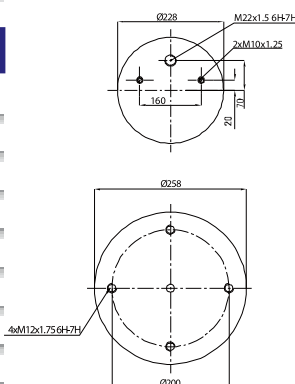

OE Part No

Viberti	128 147109