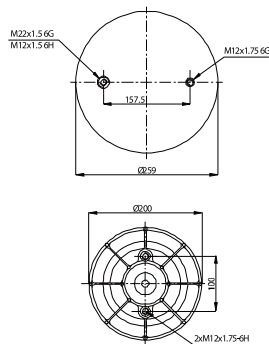

OE Part No

Ror	2122 2442
Weweler	US 07074 F