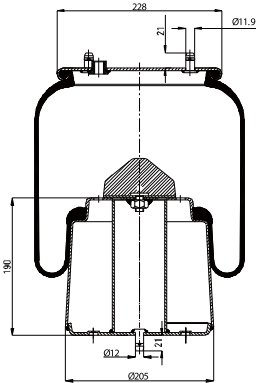

OE Part No

Scania - S.Bussar	1726243