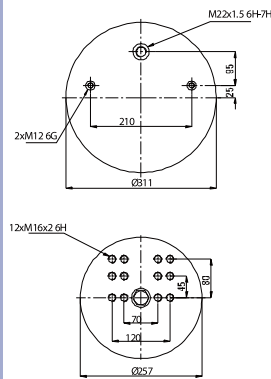

OE Part No

Bpw	05 42941690