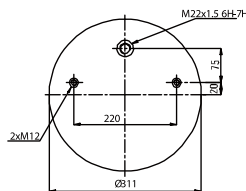

Gigant	246149
Gigant	166217
Gigant	3653

020.726.S1

Cross References

Contitech	726 N P01
-----------	-----------

OE Part No

Gigant	246 192
--------	---------

020.752.S1

Cross References