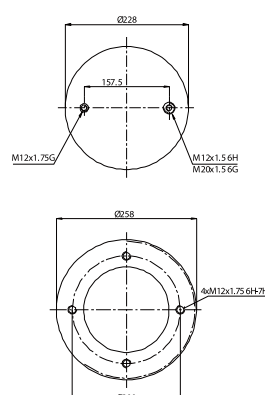

OE Part No

Neway	M 00557007
Fruehauf	UJA 0894-001
Ror	21215891