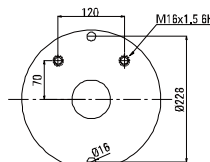

OE Part No

Bartoletti	91619011
Battaglino	2211401
Cardi	58050700
Viberti	128147102
Zorzi	1006553