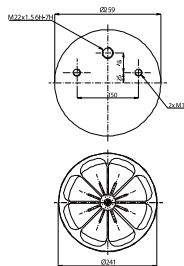

OE Part No

Saf Holland	4 284 3006 00
	2618 V P02
	2619 V P02