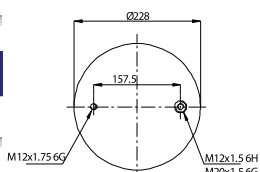

OE Part No

Smb ./. .