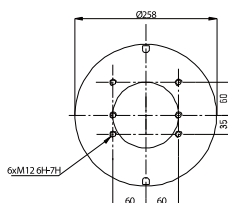

OE Part No

Hendrickson HA 100016