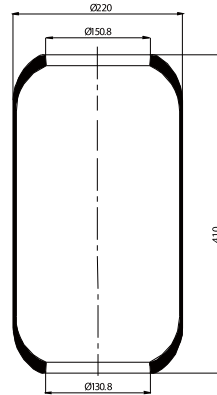

OE Part No

Volvo	3027272