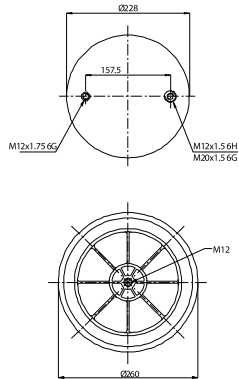

OE Part No

Cardi	580 51210
Fruehauf	UJB 0358-001
Samro	H 2500324
Smb	152 5199
Smb	M 001774