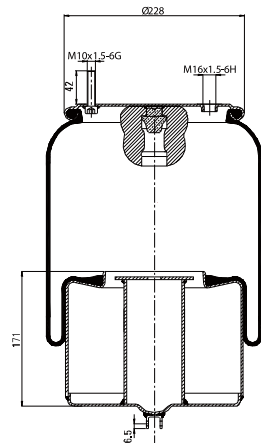

020.4760.C

Cross References

Contitech 2136 M