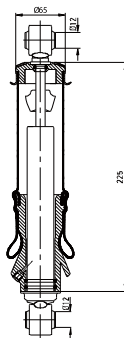

030.5301.RA

Cross References

Contitech SZ36-10
Sachs 131041
Sachs 310957
Monroe CB 0088

OE Part No

Renault
Premium
5010 228 908
5010 316 783
5010 269 674
5010 269 674