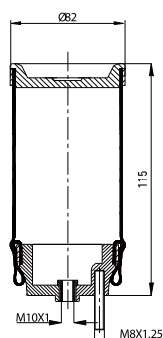

030.5101.B

Cross References

Contitech SZ50-10
Monroe CB0083

OE Part No

Renault
G 340 Ti
5010266845A
5010 313 619 A