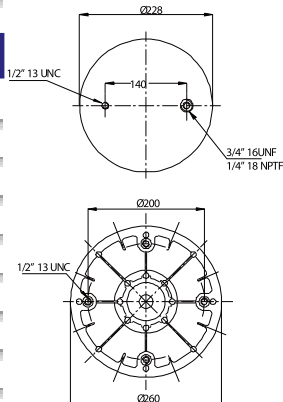

OE Part No

Hendrickson	B 2066
Neway	905 570 27
Neway	905 570 75
Ror	2120 8939
Weweler	US 09361F