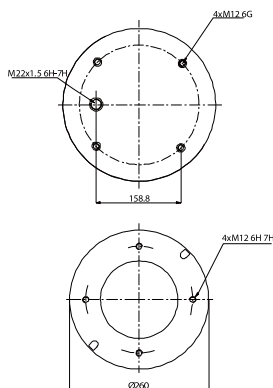

OE Part No

Volvo	1622 116
Volvo	6 797 169