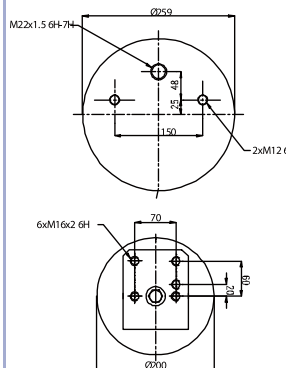

OE Part No

Bpw	05 429 43 20 0