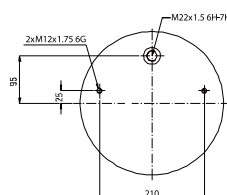

020.4028.S

Cross References

Contitech	4028 N
-----------	--------

OE Part No

Schmitz	015 323
Weweler	US 04028

020.4154.S01

Cross References

Contitech 4154 N P01