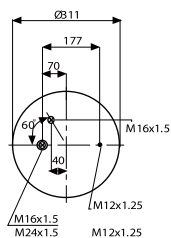

Renault 5010 052 722

Renault 5010 130 683

020.902.S

Cross References

Contitech 902 MB

OE Part No

Renault 5010 211 724

020.909.ST