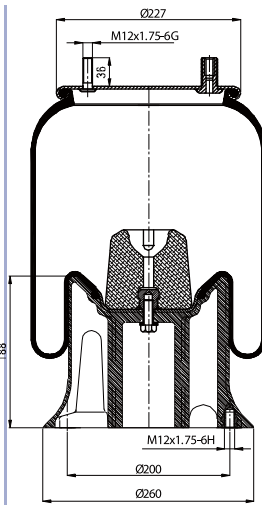

OE Part No

Granning	11382
	15699