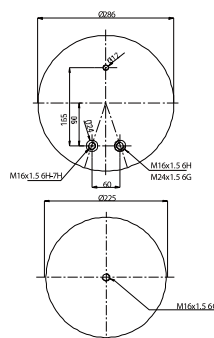

OE Part No

Renault 5010 294 307 C