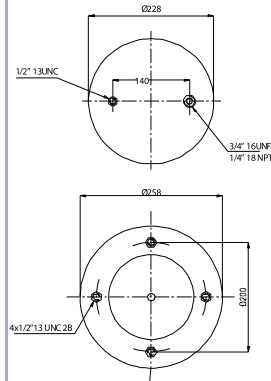

OE Part No

Neway	905 570 09