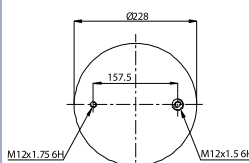

020.4156.C06

Cross References

Contitech	4156 N P06
Goodyear	1R 12-719
Phoenix	1DK 21A-2
Taurus	KR 506-28
Dunlop	D12B19

OE Part No

Ror	21215761
Ror	21216135
Weweler	US 35864
Neway	905 570 75