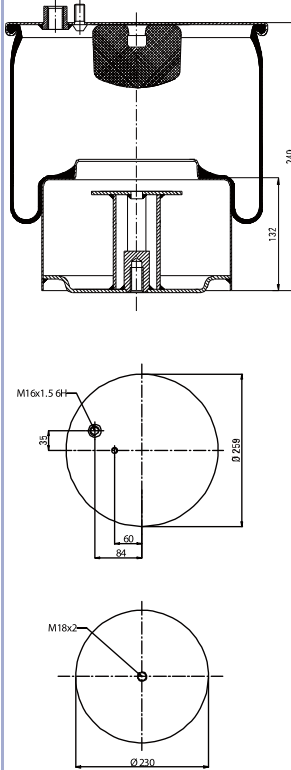

OE Part No

Man 8143600 6040