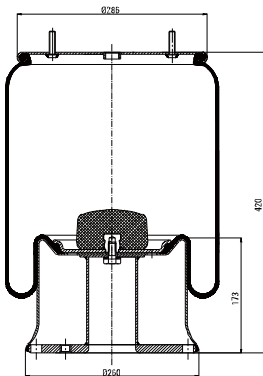

OE Part No

Bartoletti	91619011
Battaglino	2211401
Cardi	58050700
Viberti	128147102
Zorzi	1006553