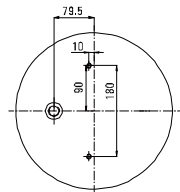

020.1318.C

Cross References

Dunlop Fr	D13B 18, D13B 12
Phoenix	1DK28 B-7