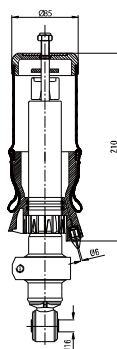

030.4202.RA

Cross References

Sachs 115731

OE Part No

Iveco
Eurotech-eurostar
500379698
500307338
9945 5937
500352808
9943 8514
9847 2734