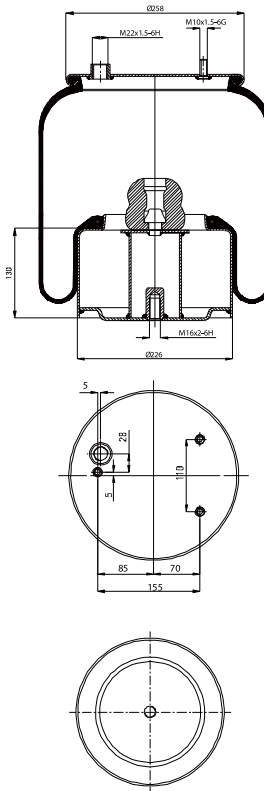

OE Part No

Vdl Bus	1 153 933