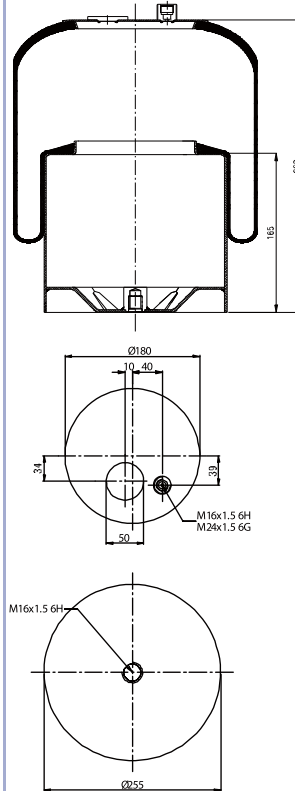

OE Part No

Mercedes A 942 320 3021