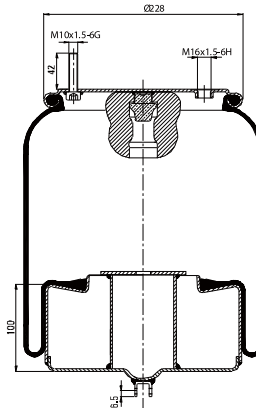

020.4762.C

Cross References

Contitech 6613 N P01