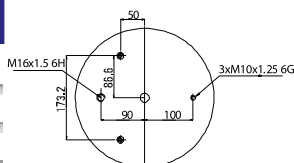

OE Part No

Daf	0 067 306