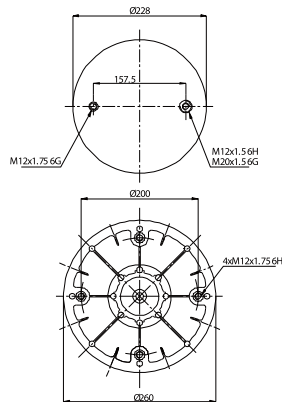

020.4156.CP14

Cross References

Contitech	4159 N P14
Firestone	TT15M-9
	W01M58 7548
Cf Gomma	1T 323-40
Phoenix	1DK 21 B-4
Vibracoustic	V1DK21B-4
Springride	D12B01
Dunlop Uk	PNP311370000

OE Part No

Fruehauf	UJA 0894-001
	21215891