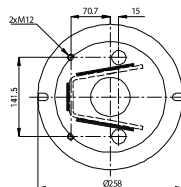

OE Part No

Bertoja 454 02004

Fruehauf UJB 0207-001

Smb M00 1472