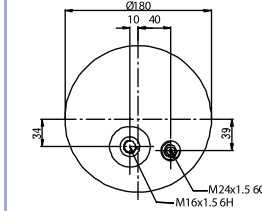

OE Part No

Mercedes	A 942 320
	2321