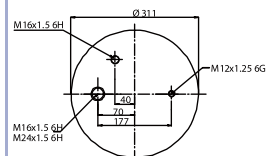

Renault	5010 052 722
Renault	5010 130 683

020.902.C

Cross References

Contitech 902 MB

OE Part No

Renault 5010 211 724

020.912.C1

Cross References