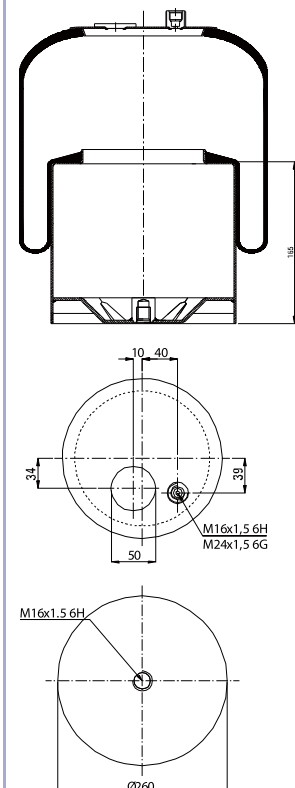

OE Part No

Mercedes A 942 320 2621

Mercedes A 942 320 7221