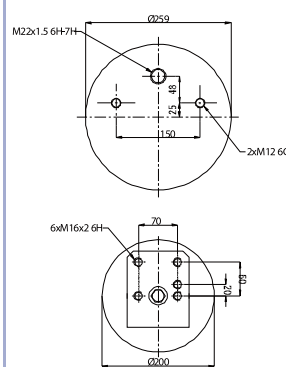

OE Part No

Bpw	05 429 41 28 1