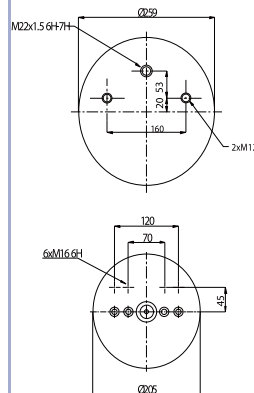

OE Part No

Gigant 166225 3053