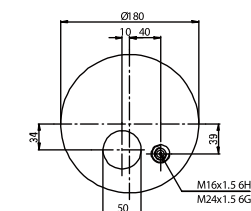

OE Part No

Mercedes	A 942 320 2221