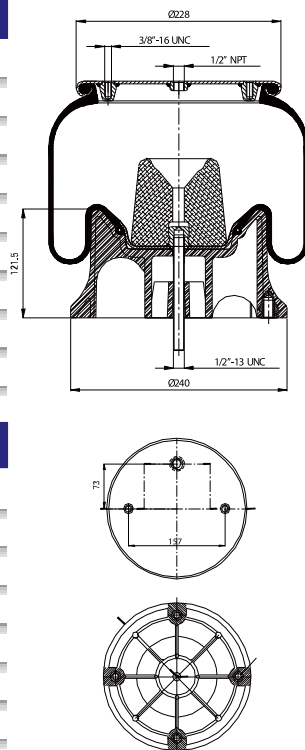

OE Part No

Foden	1300248000
Peterbilt	03 7112
Netam / Fruehauf	352-9069
Dayton	S13031
Hendrickson	SC2034
Loadguard	03-02456
Peterbilt	03-04759
Watson & Chalin	AS-0077