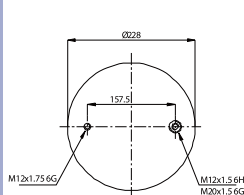

OE Part No

Bertoja 454 02004

Fruehauf UJB 0207-001

Smb M00 1472