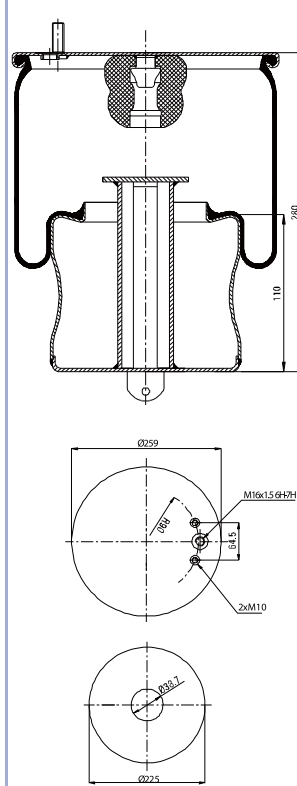

OE Part No

Volvo	20 573 312