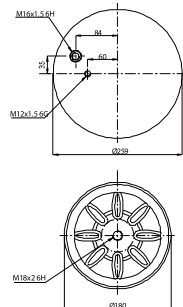

OE Part No

Man	8143600 6035