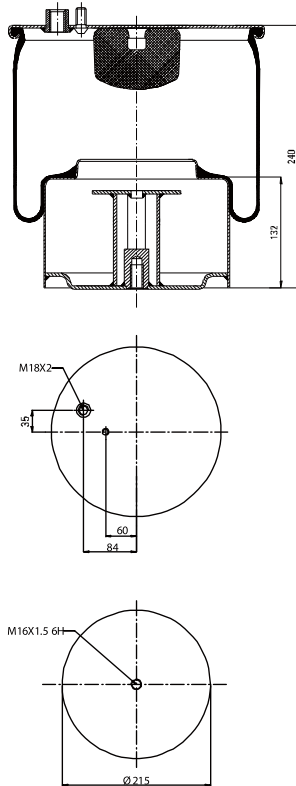

Evo Bus	A 629 320 0025
---------	----------------

020.4705.C3

Cross References

Contitech 4705 N1P03

OE Part No

Man 8143600 6039

020.4705.C4

Cross References