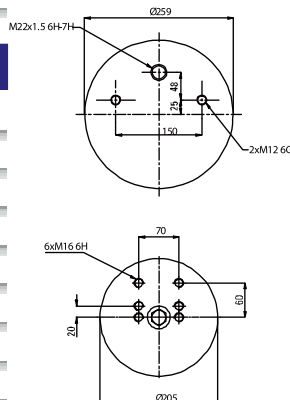

OE Part No

Bpw	05 429 40 28 1
Bpw	05 429 41 24 1
Bpw	05 429 40 59 1