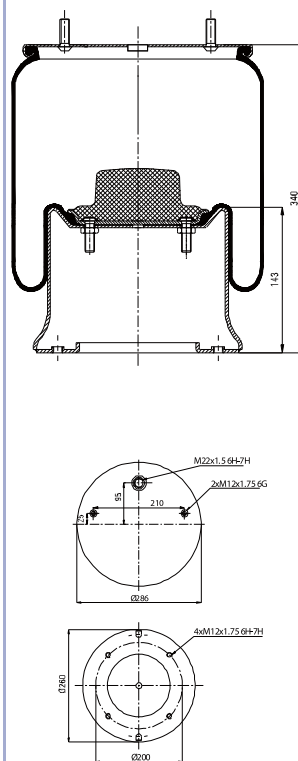

OE Part No

Saf Holland 3 229 0027 00

Saf Holland 3 229 2127 00

Saf Holland 3 229 2227 00

2918 V E1,2 BOLTS