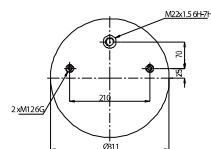

OE Part No

Bpw 05 429 4122 1

36 K