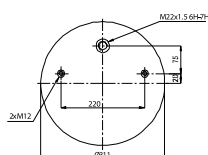

Gigant	246149
Gigant	166217
Gigant	3653

020.726.S1

Cross References

Contitech	726 N P01
-----------	-----------

OE Part No

Gigant	246 192
--------	---------

020.752.S1

Cross References