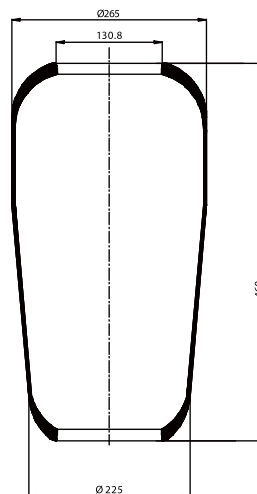

010.716

Cross Reference

Contitech	716 N
Firestone	1R2A 450 305
	W01095 0145
Phoenix	1F 26 B-1
Taurus	B 197
Good Year	9073
Cf Gomma	15C 300-34 92548