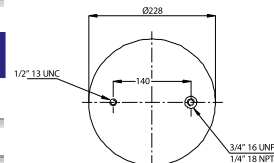

OE Part No

Irisbus	5 000 805 999
---------	---------------

020.4154.CP04

Cross References

Contitech	4156 N P04
Goodyear	1R 12-092
Taurus	KR 506-22SU
Dunlop	D12B33

OE Part No

Ror	212 08939
Neway	905 57027
Neway	905 57075
Granning	1359
Granning	1528