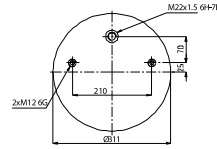

OE Part No

Bpw 05 429 43 510

36