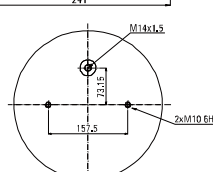

OE Part No

Renault	5010 294 252
	132.051