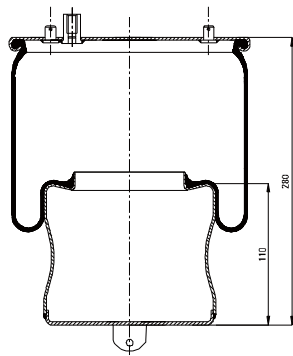

OE Part No

Volvo	20 573 108
Volvo	70 313 718
Volvo	70 321690