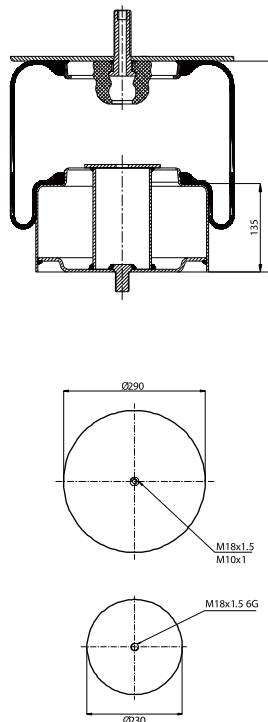

Cross References

Contitech	661N P01
-----------	----------

OE Part No

Ayats	31001569
Irisbus	5010 073 846

020.661.C2

Cross References

Contitech 661 N P02

OE Part No