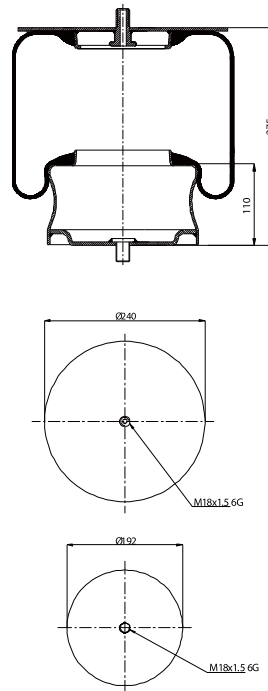

OE Part No

Zf Sachs	0501209 514