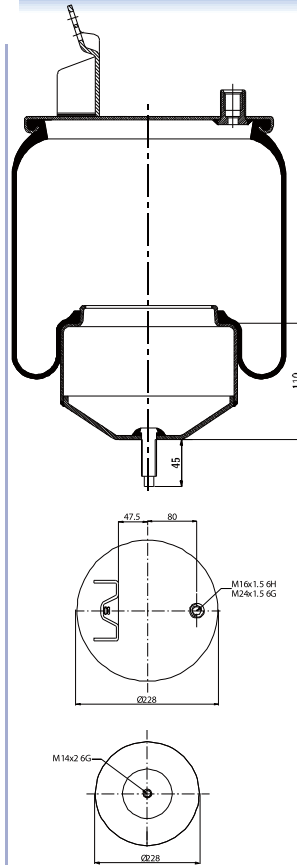

OE Part No

Volvo	1076 420
Volvo	20 427 802
Volvo	20 456 158
Volvo	20 531 988
	20 582 212