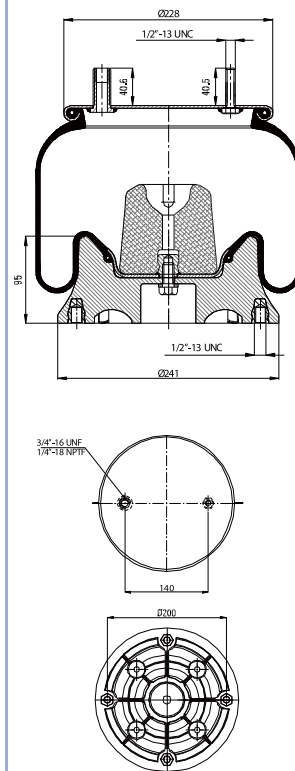

OE Part No

Neway	905 57 038
Neway	905 57 090
Silent Drive	AS-9070
Loadguard	SC2775
Watson & Chalin	AS0050
Taurus	AS504-9070