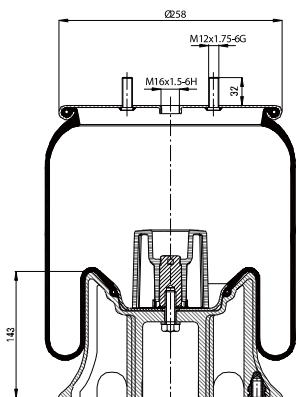

OE Part No

Samro H2501122

Renault 50 10 294 309

020.4920.C

Cross References

Contitech 4920 N P01

OE Part No

Renault 5010 600 172