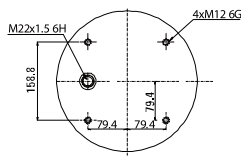

OE Part No

R.O.R./Meritor	212 15 633