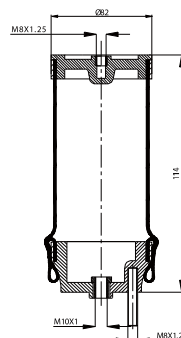

030.5102.B

Cross References

Contitech SZ50-8
Monroe CB0082

OE Part No

Renault
G 340 Ti
5010 092 916 E