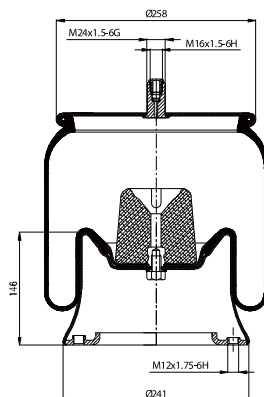

OE Part No

020.1847.C

Cross References

Goodyear	1R 11-847
	1R 11-765

OE Part No

Hendrickson	HS 508263