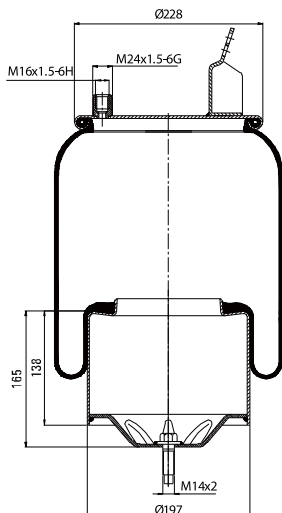

OE Part No

Volvo	20 417 800
Volvo	20 427 803
Volvo	20 456 150
Volvo	20 531984
Volvo	20 582 206
Volvo	3 171 692