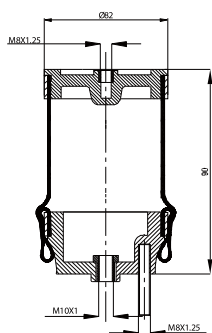

030.5103.B

Cross References

Contitech SZ50-6

OE Part No

Renault
Gamme G
50 10 133 079 D