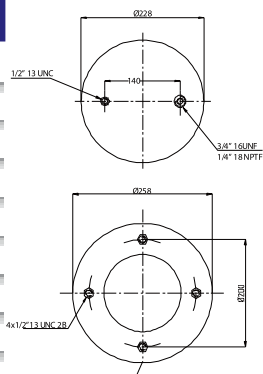

OE Part No

Hendrickson	NA 1817