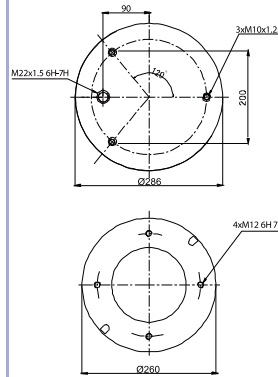

OE Part No

Daf	1 384 274
Renault	5 000 745 918