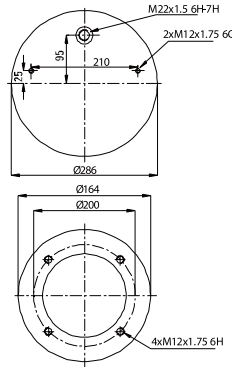

OE Part No

Hendrickson	505 859
Hendrickson	785 170
Hendrickson	B 2063
Kässbohrer	4 731030 000
Kässbohrer	4 731033 000
Ror	21215633
Saf Holland	2 229 0003 00
Weweler	US 07345

020.813.C1

Cross References

OE Part No