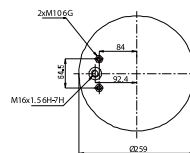

OE Part No

Fruehauf	431487
Volvo	1076 076