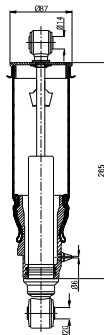

OE Part No

Volvo
Fh12-Fh16
1075076
1075077