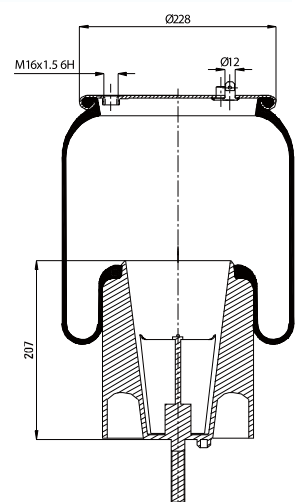

OE Part No

Scania 1434930