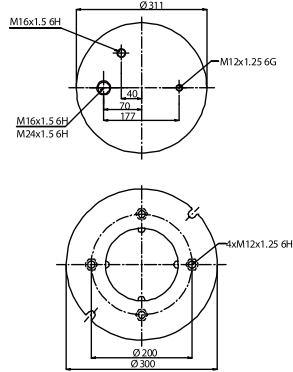

OE Part No

Renault 5010 211 724