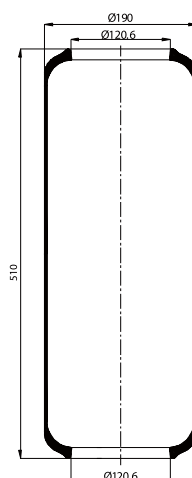

OE Part No

Dennis	655 606 / 1
Dennis	656 300 / 2
Scania	411627