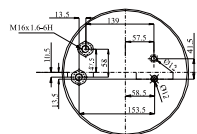

OE Part No

Scania 1434933