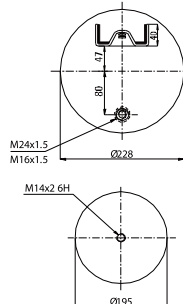

OE Part No

Volvo	20 427 801
Volvo	20 427 804
Volvo	20 456 154
Volvo	20 531986
Volvo	20 582 209
Volvo	3 171 694