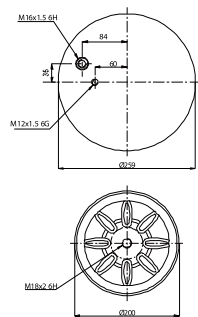

OE Part No

Man 8143600 6046