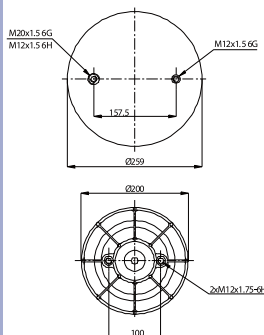

OE Part No

Fruehauf	M078 580
Neway	905 572 33
Ror	2122 1307
Smb	M078 580