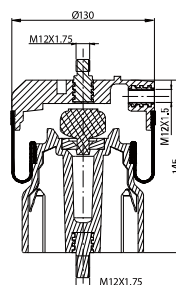

030.4203.F

Cross References

Pirelli IGC130-30
Monroe CB 0077

OE Part No

Iveco
Eurotech-eurostar
41015530
41019150
8169050