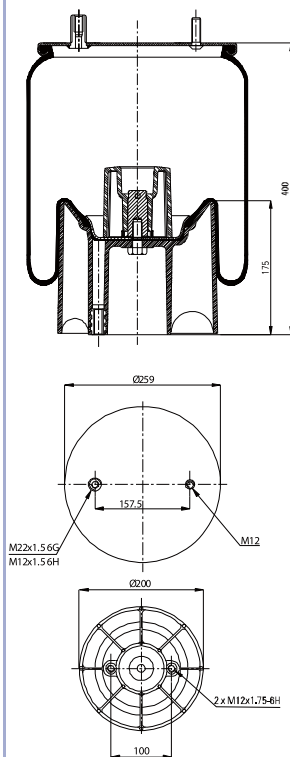

OE Part No

Weweler	US 07074C
Weweler	US 07074P
Ror	2122 2442