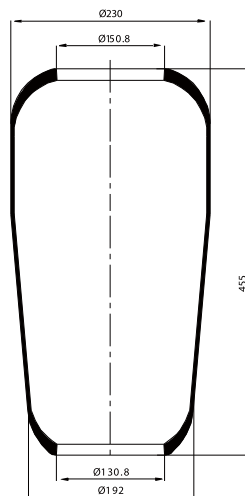

OE Part No

Irisbus 5 001843 640