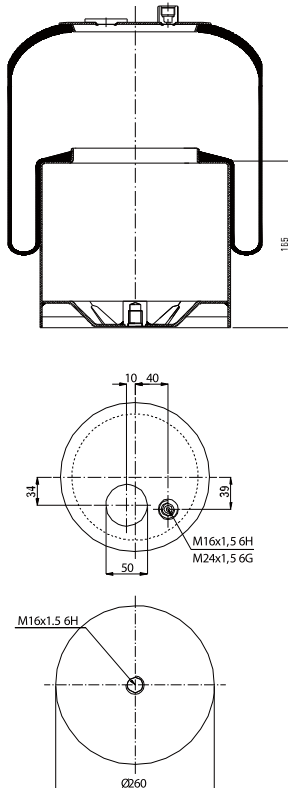

OE Part No

Mercedes A 942 320 1821